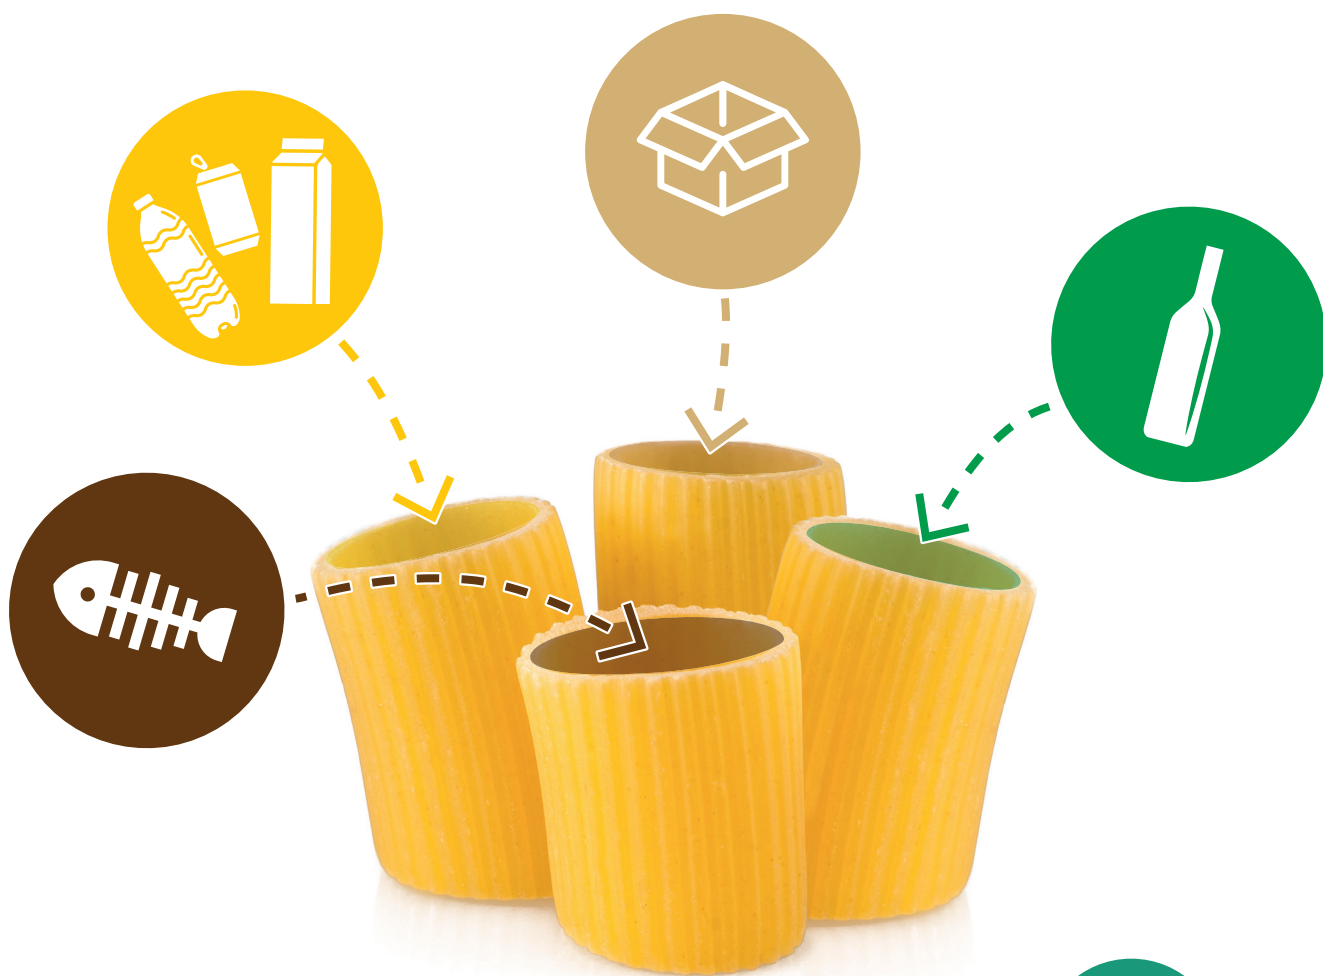

Dal 21 ottobre 2018 parte il
nuovo calendario di raccolta

in collaborazione con